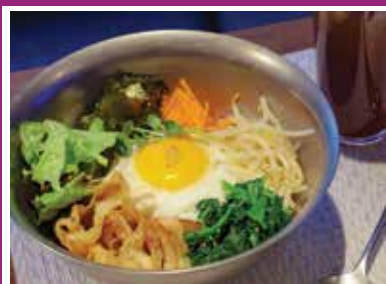

7

BIBIMBAP

野菜たっぷりビビンパ

8

MEAT SAUSE SPAGHETTI

ミートソーススパゲッティ

サイドメニュー

1 - 3 Includes salad, miso soup and drink* サラダ、味噌汁、ドリンク*付き

4 - 8 Includes drink* ドリンク*付き

*apple • orange • grapefruit juice/coffee(hot • ice)/tea(hot • ice).

*アップル・オレンジ・グレープフルーツジュース
コーヒー(ホット・アイス)/紅茶(ホット・アイス) から1杯

LUNCH CARD

ランチカード 6枚を 6,000 円で販売中♪

お一人で使用しても、ご友人と使用しても OK ! 有効期間: 発行日から 6 カ月間